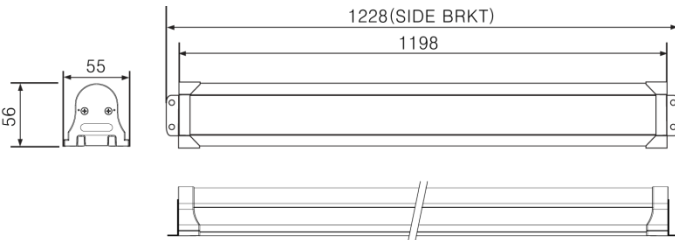

Product Specification

モデル名	A1W4-01850
全光束(lm)	1870 lm
消費電力	18W
力率	> 0.9
高効率(lm/W)	104 lm/W
色温度(K)	5000K
演色性(Ra)	> 80
照射角	125°
定格入力電圧(V)	100 - 277Vac
使用温度	-20°C~50°C

※ Tolerance Range : ± 10%

Product Description

- System Input Power: 18W
- Efficacy: 104 lm/W
- Input Frequency(Hz): 50/60Hz

Dimensions

Physical Info

サイズ(mm)	1198 x 55 x 56
発光面(mm)	1169
製品重量	< 850g

Light Distribution & Distance Luminary - A1W4-01850