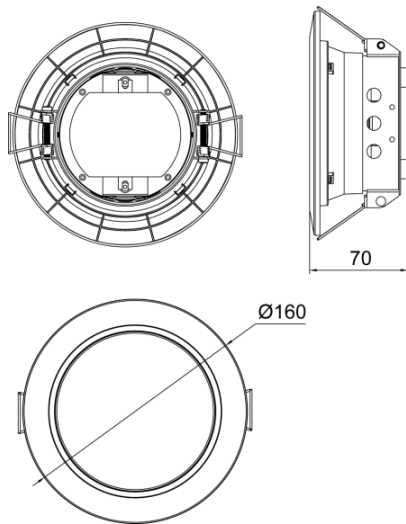

Product Description

- System Input Power: 8W
- Efficacy: 106 lm/W
- Input Frequency(Hz): 50Hz

Dimensions

Product Specification

モデル名	DL005-00850
全光束(lm)	850
消費電力	8W
力率	> 0.9
高効率(lm/W)	106
色温度(K)	5000K
演色性(Ra)	> 80
照射角	120°
定格入力電圧(V)	100 Vac
使用温度	-20°C~50°C
※ Tolerance Range : ± 10%	

Physical Info

サイズ(mm)	Ø 160 x 70
発光面(mm)	Ø 113.5
製品重量	< 350g

Light Distribution & Distance Luminary – DL05-00850