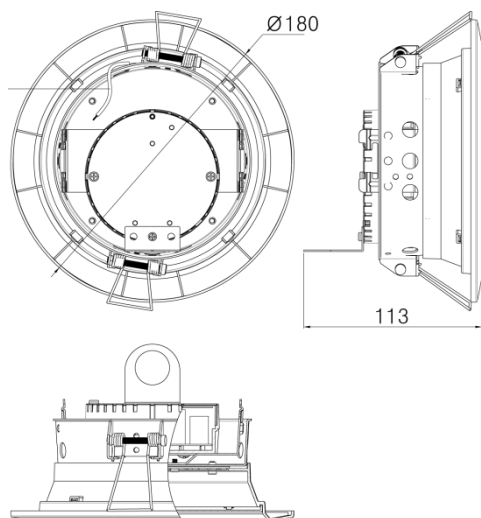

## Dimensions

## Product Specification

モデル名	DL06A-01550
全光束(lm)	1500 lm
消費電力	15W
力率	> 0.9
高効率(lm/W)	100 lm/W
色温度(K)	5000K
演色性(Ra)	> 80
照射角	105°
定格入力電圧(V)	100 - 240Vac
使用温度	-20°C~50°C

※ Tolerance Range :  $\pm 10\%$

## Physical Info

サイズ(mm)	$\phi 180 \times 113$
発光面(mm)	$\phi 140$
製品重量	< 0.42kg

## Light Distribution & Distance Luminary - DL06A-01550