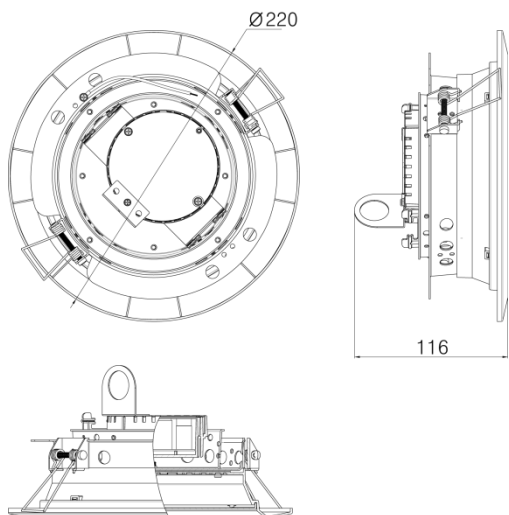

## Product Specification

モデル名	DL08A-03850
全光束(lm)	3990 lm
消費電力	38W
力率	> 0.9
高効率(lm/W)	105 lm/W
色温度(K)	5000K
演色性(Ra)	> 80
照射角	105°
定格入力電圧(V)	100 - 240Vac
使用温度	-20°C~50°C
※ Tolerance Range : $\pm 10\%$	

## Dimensions

## Physical Info

サイズ(mm)	$\Phi 220 \times 116$
発光面(mm)	$\Phi 169.4$
製品重量	< 0.59kg

## Light Distribution & Distance Luminary - DL08A-03850