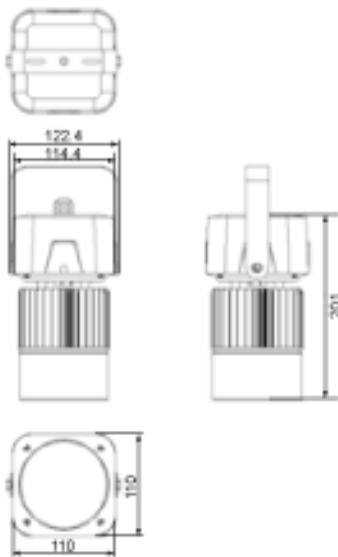

## Dimensions

## Physical Info

サイズ(mm)	110 x 110 x 201
発光面(mm)	Ø 98
製品重量	< 2kg