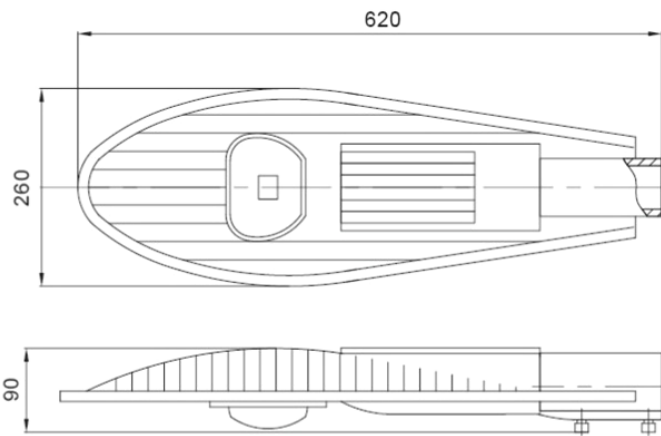

## Dimensions

## Product Specification

モデル名	STR1-070OF50
全光束(lm)	7000 lm
消費電力	70W
力率	> 0.9
高効率(lm/W)	100 lm/W
色温度(K)	5000K
演色性(Ra)	TYP 75
照射角	120°
定格入力電圧(V)	100 - 240Vac
使用温度	-20°C~50°C

※ Tolerance Range : ± 10%

## Physical Info

サイズ(mm)	620 x 260 x H90
製品重量	< 3.24kg

## Light Distribution & Distance Luminary - STR1-070OF50