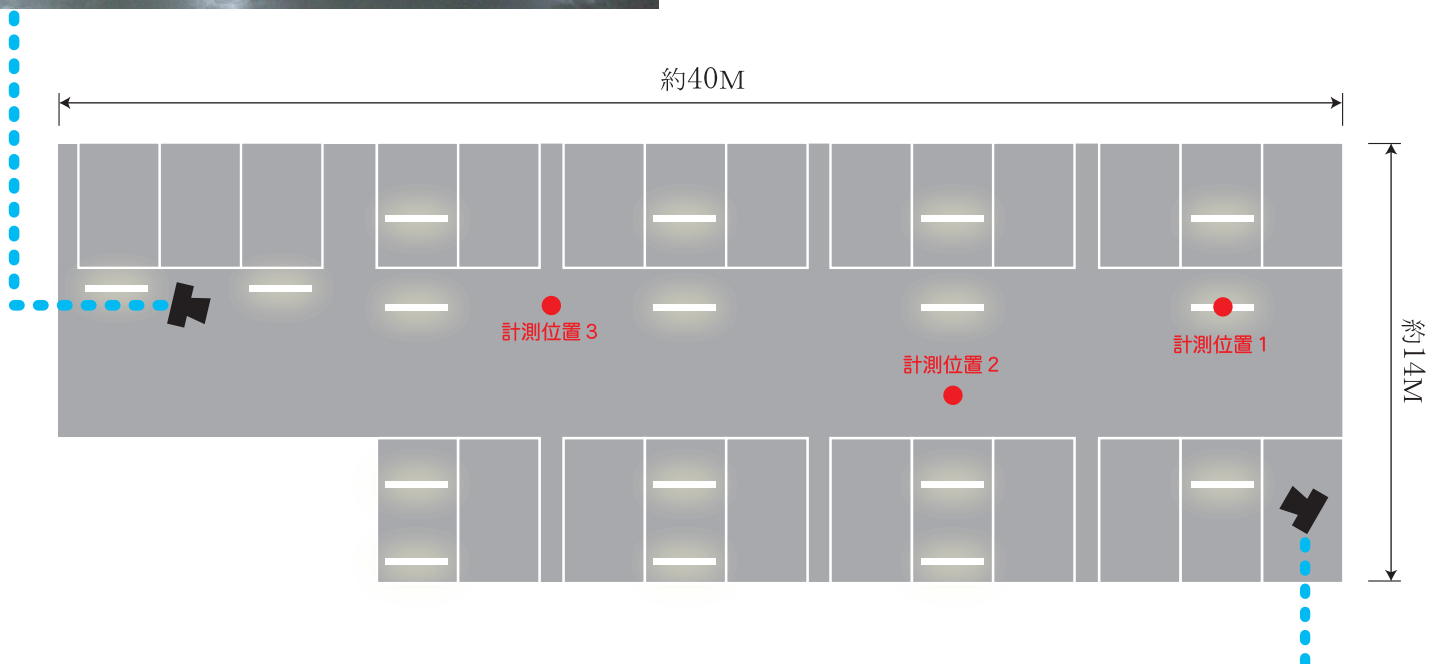

LED直管 照度実測レポート

(2012.7.31)

設置場所：マンション1F駐車場【リベラル相武台駅前】
既存照明：蛍光灯40W(1灯式)
交換照明：器具一体式LED23W
天井高さ：2.2M

交換LED照明

1way

器具一体型LED23W直付タイプ
HAO-US23/1WAY (5500K)

サイズ：55mm×1198mm
重量：1090g
電圧：AC100～200V
消費電力：23W
光束：1955LM
直下照度：570LX
色温：5500K

測定結果

- ・ 計測位置 1 ～98 lx→158 lx
- ・ 計測位置 2 ～45 lx→68 lx
- ・ 計測位置 3 ～10 lx→29 lx

取付後に『明るくなった!』と、感想をいただいたほど全体的に照度がアップし約50%の電気代削減となります。敷地周りと駐輪所にも灯りが増して防犯という面においても効果的なLED化を図りました。